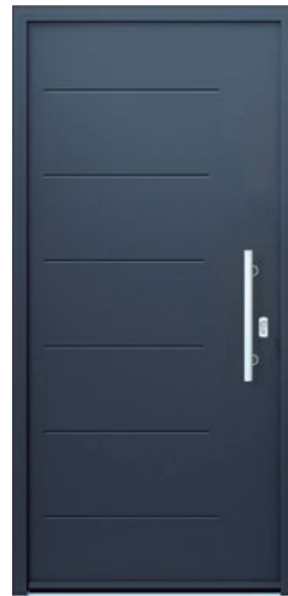

FICHA TÉCNICA

- Cremona con 6 puntos de cierre.
- Marco de aluminio con rotura de puente térmico.
- Marco de la hoja con polímero (aislamiento térmico óptimo)
- Triple vidrio 44.2/20/4/20/44.2 Mate por ambos lados
- Doble junta de estanqueidad (marco y hoja).
- Paneles según pedido (distintos modelos disponibles).
- Herrajes:
 - Cremona con bulones con cierre sobre el travesaño del batiente con bulón tipo champiñón antirrobo.
 - 1 cerradura de cilindro estándar con bulones excéntricos de cierre.
 - Cilindro estándar certificado – clase A.
 - Tres bisagras.
 - Batiente ajustable en tres posiciones.
 - Remate de suelo de 20 mm.
- Hoja monopanel de 70 mm de espesor

LISSE

CASCADE

CARRE

RAIE

PIANO

CALIBRE

ORNAMENT

LIGNE